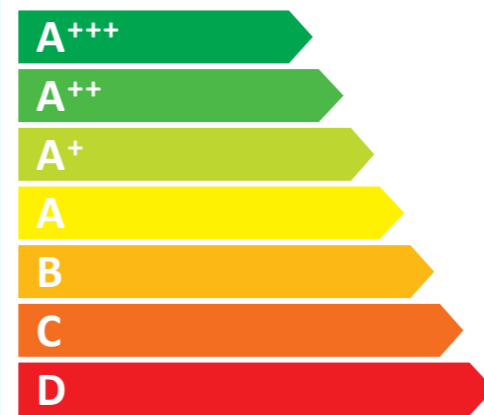

ENERG
енергия · ενέργεια

Y IJA
IE IA

SHARP ES-GFB7144W3-BX

A+++

ENERGIA · ЕНЕРГИЯ · ENERGĒIA
ENERGIJA · ENERGY · ENERGIE
ENERGI

172
kWh/annum

10337
L/annum

7,0
kg