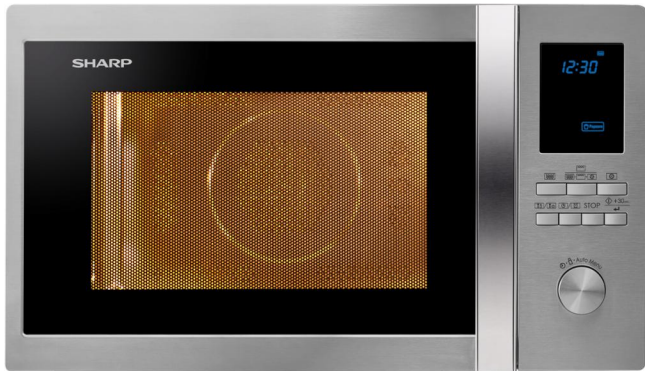

# This is Why

- ▶ OVENCAPACITEIT VAN 32 LITER
- ▶ 10 KOOKPROGRAMMA'S
- ▶ ROESTVRIJSTAAL
- ▶ 1000W MAGNETRONVERMOGEN, 1100W GRILL, 2500W HETELUCHTOVEN
- ▶ GROOT LCD-DISPLAY MET KLOK EN BLAUWE VERLICHTING
- ▶ TELESCOPISCHE DRAAIKNOP VOOR KOOKTIJDEN EN GEWICHT
- ▶ AUTOMATISCHE +30 SECONDEN TOETS
- ▶ GLAZEN DRAAIPLATEAU, KINDERSLOT EN KEUKENTIMER

De R-922STWE is een fraaie roestvrijstalen combi magnetron met een ruime oveninhoud van 32 liter en 10 automatische kookprogramma's.

De informatie op het grote LCD display word in een mooie blauwe kleur weergegeven. De draaiknop is telescopisch en kan dus ingedrukt worden.

Verder beschikt deze magnetron over een glazen draaiplateau, kinderslot en een keukentimer.

## ALGEMEEN

- ▶ Magnetron kleur: **Roestvrij staal**
- ▶ Magnetron vermogen: **1000**
- ▶ Infrarood Grill (W): **1100**
- ▶ Hetelucht (W): **2500**
- ▶ Hetelucht temperatuur in °C: **150-240**
- ▶ Ovenruimtecapaciteit (Liter): **32**
- ▶ Magnetron vermogeninstellingen: **5**
- ▶ Combi-gebruik: Quartz/infrarood grill en magnetron: ✓
- ▶ Combi-gebruik: Hetelucht en magnetron: ✓
- ▶ Automatisch Pizza-programma: **1**
- ▶ Kook- en ontdooiprogramma: **10**
- ▶ Automatisch cake programma: **1**
- ▶ Klok: ✓
- ▶ Timer, Min./Sec.: **95/00**
- ▶ Plus-1-Minuut-programma / +30s: ✗/✓
- ▶ Afmeting draaiplateau ø cm / Materiaal: **31,5/glas**
- ▶ Materiaal ovenruimte: **Roestvrij staal**
- ▶ Energy Save Mode: ✓