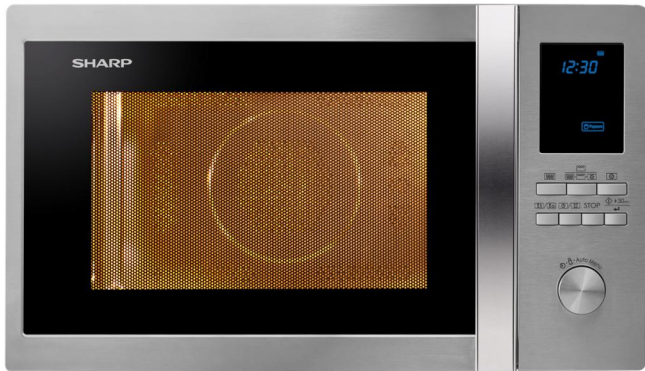

# This is Why

- ▶ OVENCAPACITEIT VAN 42 LITER
- ▶ 10 KOOKPROGRAMMA'S
- ▶ ROESTVRIJSTAAL
- ▶ 1000W MAGNETRONVERMOGEN, 1300W GRILL, 2700W HETELUCHTOVEN
- ▶ GROOT LCD-DISPLAY MET KLOK EN BLAUWE VERLICHTING
- ▶ TELESCOPISCHE DRAAIKNOP VOOR KOOKTIJDEN EN GEWICHT
- ▶ AUTOMATISCHE +30 SECONDEN TOETS
- ▶ GLAZEN DRAAIPLATEAU, KINDERSLOT EN KEUKENTIMER

De R-982STWE is een fraaie roestvrijstalen combi magnetron met een ruime oveninhoud van 42 liter en 10 automatische kookprogramma's.

De informatie op het grote LCD display word in een mooie blauwe kleur weergegeven. De draaiknop is telescopisch en kan dus ingedrukt worden.

Verder beschikt deze magnetron over een glazen draaiplateau, kinderslot en een keukentimer.

## ALGEMEEN

- ▶ Magnetron kleur: **Stainless steel**
- ▶ Magnetron vermogen: **1000**
- ▶ Infrarood Grill (W): **1100**
- ▶ Hetelucht (W): **2700**
- ▶ Hetelucht temperatuur in °C: **140-230**
- ▶ Ovenruimtecapaciteit (Liter): **42**
- ▶ Magnetron vermogeninstellingen: **5**
- ▶ Combi-gebruik: Quartz/infrarood grill en magnetron: ✓
- ▶ Combi-gebruik: Hetelucht en magnetron: ✓
- ▶ Automatisch Pizza-programma: **1**
- ▶ Kook- en ontdooiprogramma: **10**
- ▶ Automatisch cake programma: **1**
- ▶ Klok: ✓
- ▶ Timer, Min./Sec.: **95/00**
- ▶ Plus-1-Minuu-programma / +30s: ✗/✓
- ▶ Afmeting draaiplateau ø cm / Materiaal: **31,5/glass**
- ▶ Materiaal ovenruimte: **Stainless steel**
- ▶ Energy Save Mode: ✓